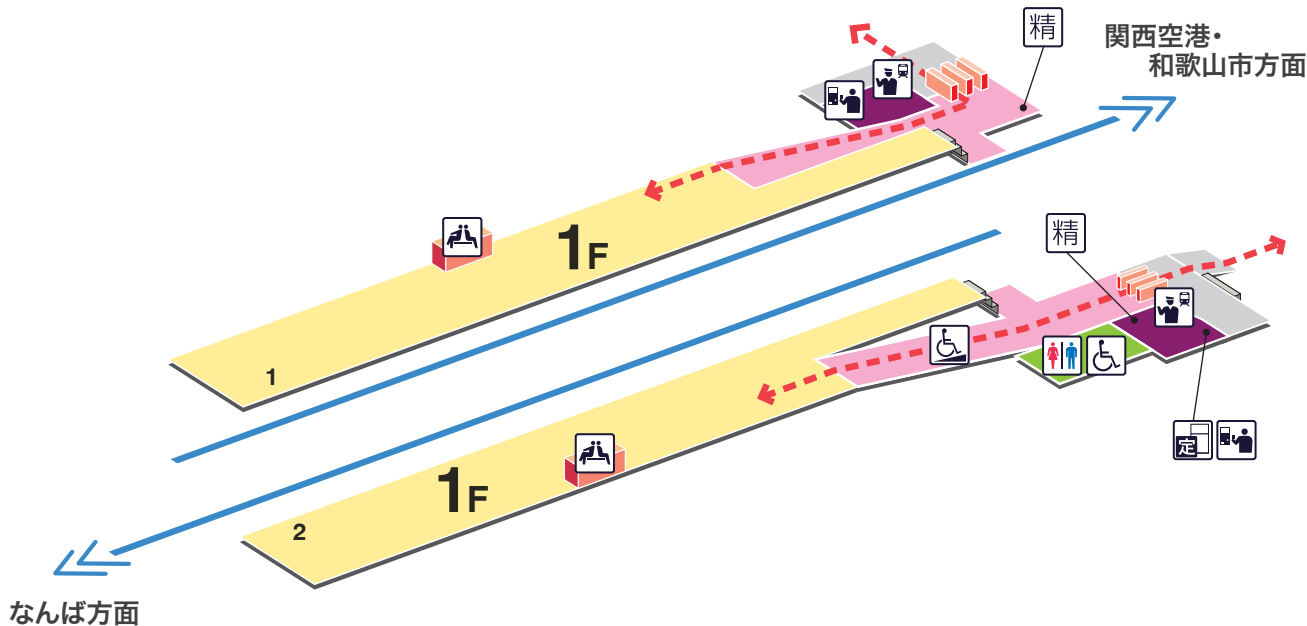

南海線

空港線

NANKAI LINE & AIRPORT LINE

忠岡駅 ただおか Tadaoka

凡例

- | | | | | |
|--------------|----------|------------------|---------|--------------|
| トイレ | きっぷうりば | エレベーター | 売店 | バスのりば |
| 車いす
対応トイレ | 定 定期券うりば | エスカレーター | 待合室 | TAXI タクシーのりば |
| 駅事務室 | 特 特急券うりば | 車いす対応
エスカレーター | ATM | バリアフリー経路 |
| | 定 定期券券売機 | 車いす対応
階段 | コインロッカー | |
| | 特 特急券券売機 | スロープ | | |
| | 精 精算機 | | | |