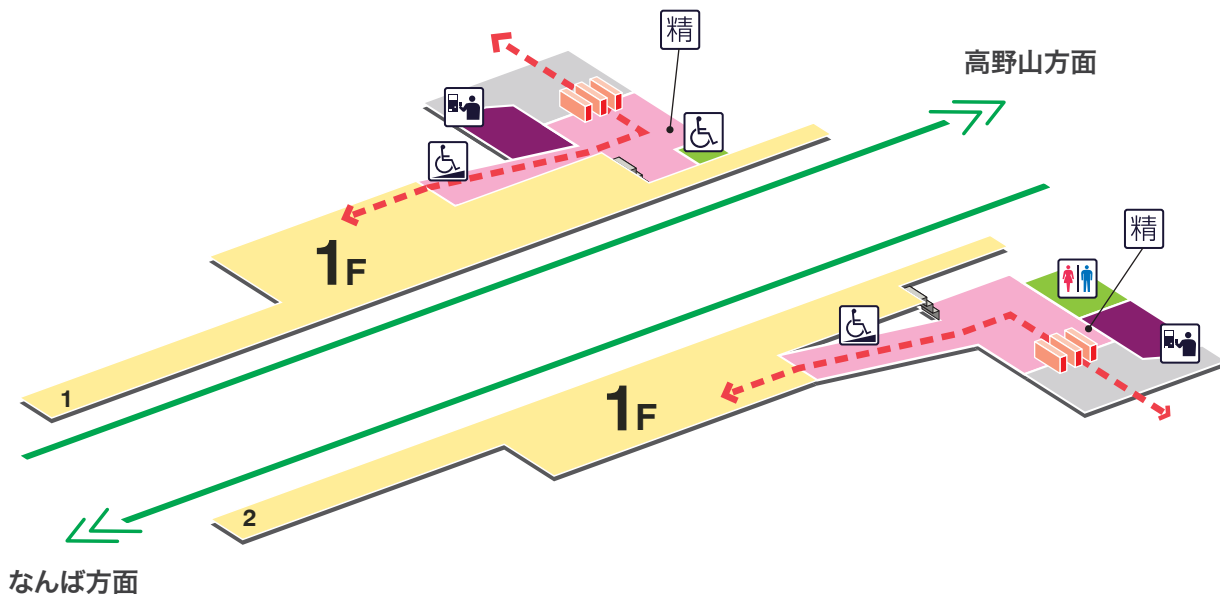

沢ノ町駅 さわのちょう
Sawanochō

凡例

- | | | | | |
|--------------|--------|------------------|---------|----------|
| トイレ | きっぷうりば | エレベーター | 売店 | バスのりば |
| 車いす
対応トイレ | 定期券うりば | エスカレーター | 待合室 | タクシーのりば |
| 駅事務室 | 特急券うりば | 車いす対応
エスカレーター | ATM | バリアフリー経路 |
| | 定期券券売機 | 車いす対応
階段 | コインロッカー | |
| | 特急券券売機 | スロープ | | |
| | 精算機 | | | |