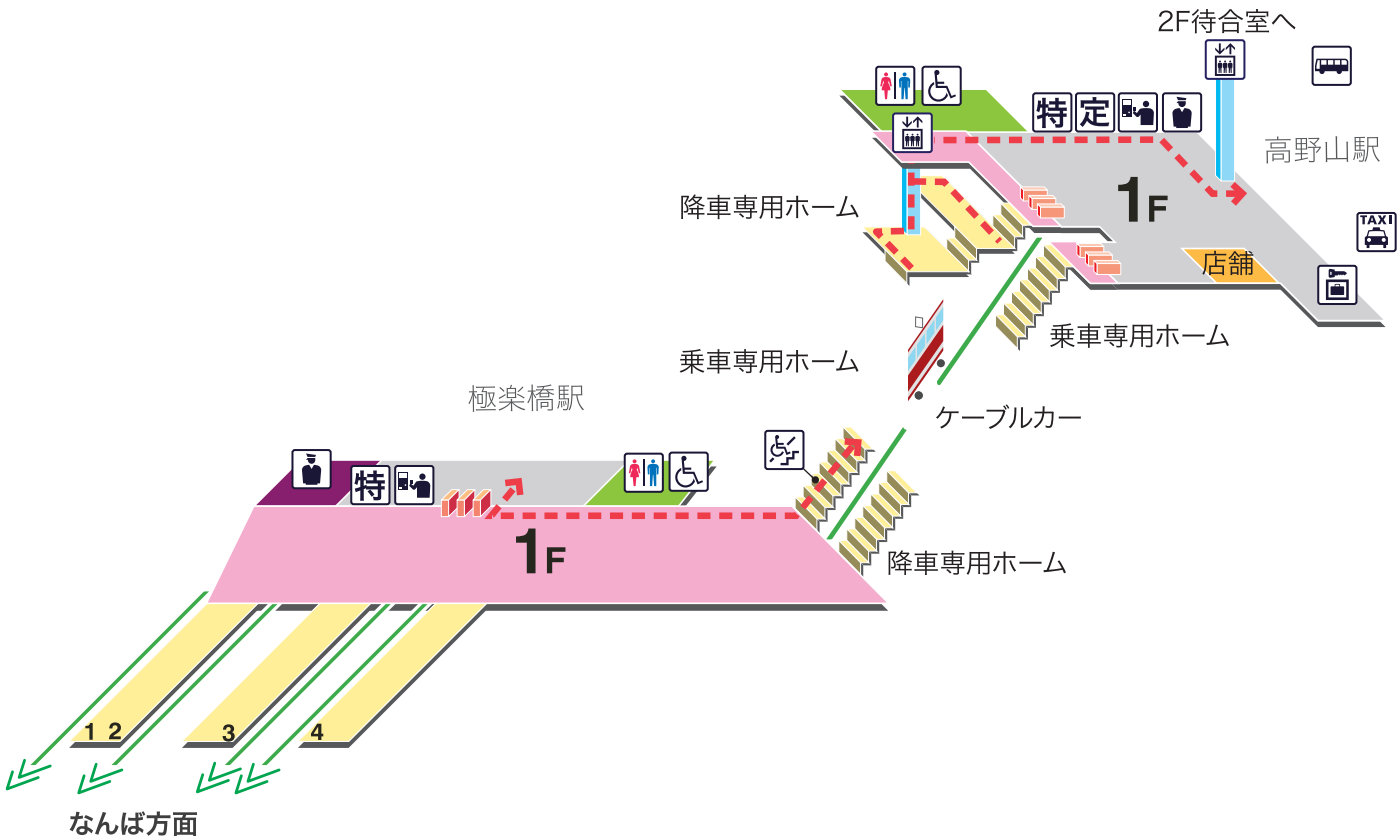

高野線

KOYALINE

極楽橋駅 Gokurakubashi

ごくらくばし

高野山駅 Kōyasan

こうやさん

凡例

- | | | | | |
|----------|--------|--------------|---------|----------|
| トイレ | きっぷうりば | ホーム行きエレベーター | 売店 | バスのりば |
| 車いす対応トイレ | 定期券うりば | 地上行きエレベーター | 待合室 | タクシーのりば |
| 駅事務室 | 特急券うりば | エスカレーター | ATM | バリアフリー経路 |
| | 定期券券売機 | 車いす対応エスカレーター | コインロッカー | |
| | 特急券券売機 | 車いす対応階段 | | |
| | 精算機 | スロープ | | |