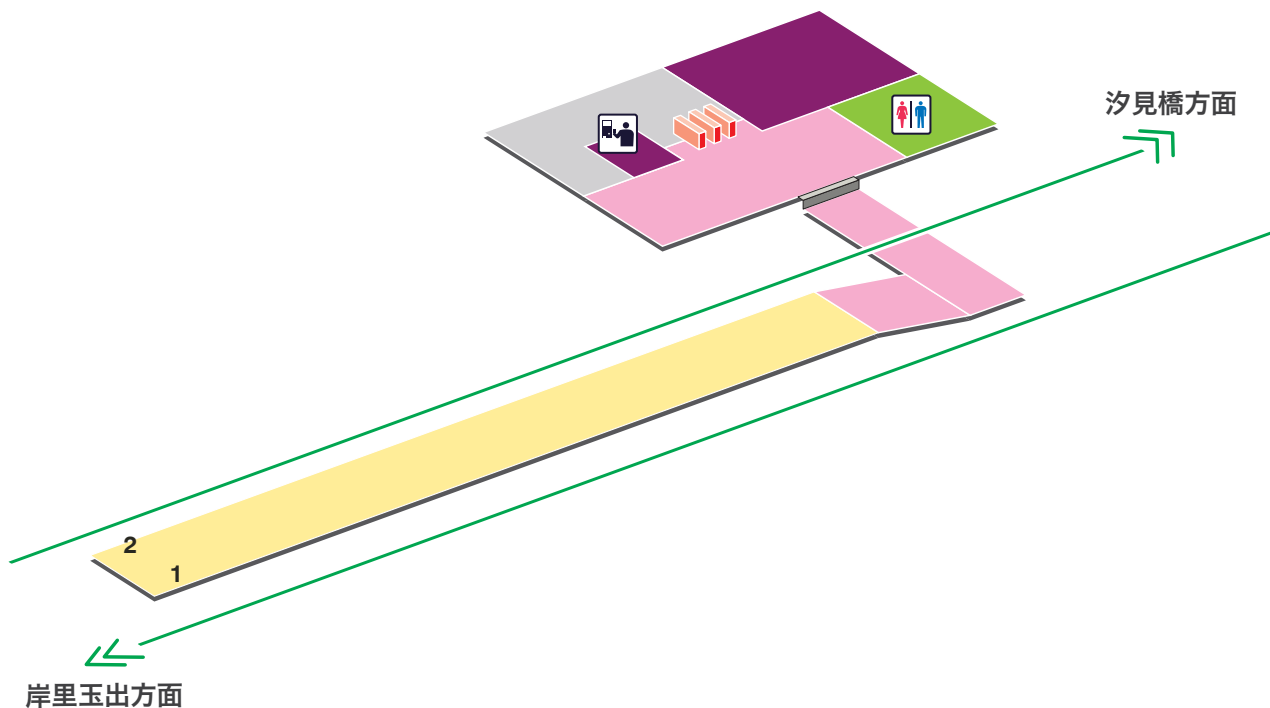

# 高野線

KŌYA LINE

## 木津川駅 きづがわ Kizugawa

### 凡例

- |              |        |                  |         |          |
|--------------|--------|------------------|---------|----------|
| トイレ          | きっぷうりば | ホーム行きエレベーター      | 売店      | バスのりば    |
| 車いす<br>対応トイレ | 定期券うりば | 地上行きエレベーター       | 待合室     | タクシーのりば  |
| 駅事務室         | 特急券うりば | エスカレーター          | ATM     | バリアフリー経路 |
|              | 定期券券売機 | 車いす対応<br>エスカレーター | コインロッカー |          |
|              | 特急券券売機 | 車いす対応<br>階段      |         |          |
|              | 精算機    | スロープ             |         |          |