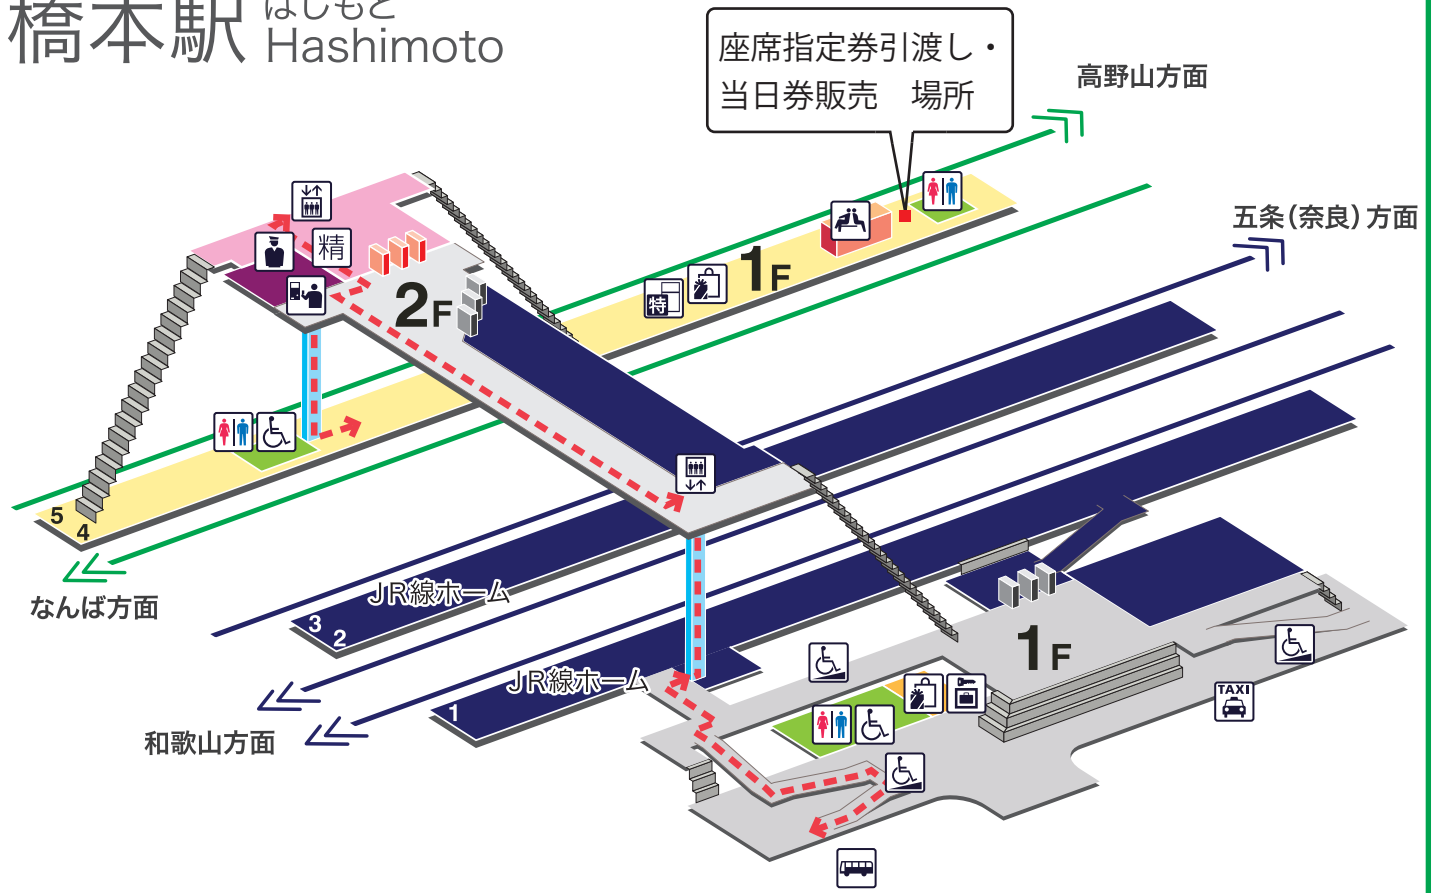

高野線  
KOYALINE

JR線 橋本駅

# 橋本駅 はしもと Hashimoto

## 凡例

- |          |        |              |         |          |
|----------|--------|--------------|---------|----------|
| トイレ      | きっぷうりば | ホーム行きエレベーター  | 売店      | バスのりば    |
| 車いす対応トイレ | 定期券うりば | 地上行きエレベーター   | 待合室     | タクシーのりば  |
| 駅事務室     | 特急券うりば | エスカレーター      | ATM     | バリアフリー経路 |
|          | 定期券券売機 | 車いす対応エスカレーター | コインロッカー |          |
|          | 特急券券売機 | 車いす対応階段      |         |          |
|          | 精算機    | スロープ         |         |          |